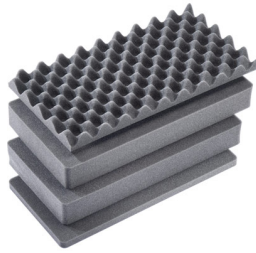

Ausgleichsschraube
Ausgleichsventil

ABS
Hi-Flow Gore-Tex 3 Micron Hydrophobic Non-Woven

FARBEN

■ Black

GEWICHT

Gewicht mit Schaumstoff	6.30 lbs (2.9 kg)
Gewicht ohne Schaumstoff	5.35 lbs (2.4 kg)
Schwimmfähigkeit	51.69 lbs (23.4 kg)

TEMPERATUR

---

min. Temperatur	-60°F (-51.1 °C)
max. Temperatur	160°F (71.1 °C)

ZUBEHÖR

1506AirFS
4 St. Ersatz-Schaumstoffeinsätze