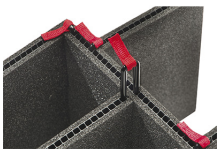

iM2720-FOAM
5 St. Ersatz-Schaumstoffeinsätze

iM-LIDSTAY
Deckelstütze

iM2720-M4-BEZEL
Bodenlünette (metrisch)

iM2720-M4-BEZEL-L
Deckel-Lünette (metrisch)

iM2720-TREK
TrekPak Koffer Teiler Kit

1610TPDIV
Extra TrekPak Dividers