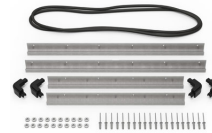

MATERIALEN

Gehäuse	Injection Molded HPX™ high performance resin
Verschluss	Valox - Polybutylene Terephthalate (PBT)
Verschluss (Alt)	Xenoy - Polyester/Polycarbonate blend
O-Ring Dichtung	EPDM
Stifte	Stainless Steel
Stifte (Alt)	Aluminum
Schaumstoff	1.3/1.35 polyester
Ausgleichsschraube	Valox - Polybutylene Terephthalate (PBT)
Ausgleichsschraube (Alt)	Xenoy - Polyester/Polycarbonate blend
Ausgleichsventil	Gortex membrane

FARBEN

■ Black

■ OD Green

■ Yellow

GEWICHT

Gewicht mit Schaumstoff	22.00 lbs (10 kg)
Gewicht ohne Schaumstoff	16.80 lbs (7.6 kg)
Schwimmfähigkeit	138.14 lbs (62.7 kg)
Master Pack Weight	24.00 lbs (10.9 kg)

TEMPERATUR

min. Temperatur	-20°F (-28.9 °C)
max. Temperatur	140°F (60 °C)

ZERTIFIZIERUNGEN

IP67

ANDERE

Ausziehbarer Griff	ja
Master Pack	1
Militär	ja

ZUBEHÖR

iM27XX-UTILITYORG
Universal-Einteiler

iM2720-FOAM
5 St. Ersatz-Schaumstoffeinsätze

iM-LIDSTAY
Deckelstütze

iM2720-M4-BEZEL
Bodenlünette (metrisch)

iM2720-M4-BEZEL-L
Deckel-Lünette (metrisch)

iM2720-TREK
TrekPak Koffer Teiler Kit

1610TPDIV
Extra TrekPak Dividers