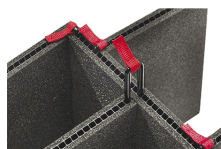

iM2620-FOAM
6 St. Ersatz-Schaumstoffeinsätze

iM-STRAP-S-VER2
Padded Shoulder Strap

iM-LIDSTAY
Deckelstütze

iM26XX-UTILITYORG
Universal-Einteiler

iM2620-TREK
TrekPak Koffer Teiler Kit

1506TSA
TSA-Verschluss