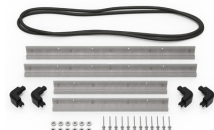

MATERIALEN

Gehäuse	Injection Molded HPX™ high performance resin
Verschluss	Valox - Polybutylene Terephthalate (PBT)
Verschluss (Alt)	Xenoy - Polyester/Polycarbonate blend
O-Ring Dichtung	EPDM
Stifte	Stainless Steel
Stifte (Alt)	Aluminum
Schaumstoff	1.3/1.35 polyester
Ausgleichsschraube	Valox - Polybutylene Terephthalate (PBT)
Ausgleichsschraube (Alt)	Xenoy - Polyester/Polycarbonate blend
Ausgleichsventil	Gortex membrane

iM2600-DIV
Einteilungssystem

iM-STRAP-S-VER2
Padded Shoulder Strap

iM-LIDSTAY
Deckelstütze

iM2600-M4-BEZEL-L
Deckel-Lünette (metrisch)

iM2600-MBEZ-B
Bodenlünette (metrisch)

iM26XX-UTILITYORG
Universal-Einteiler