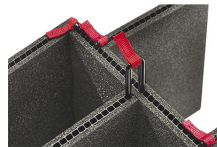

■ Yellow

GEWICHT

Gewicht mit Schaumstoff	5.39 lbs (2.4 kg)
Gewicht ohne Schaumstoff	4.57 lbs (2.1 kg)
Schwimmfähigkeit	41.10 lbs (18.6 kg)

TEMPERATUR

min. Temperatur	-60°F (-51.1 °C)
max. Temperatur	160°F (71.1 °C)

ZUBEHÖR

1485AirFS
3 St. Ersatz-
Schaumstoffeinsätze

1485AirDS
Einteilungssystem

1485TP-KIT
TrekPak Koffer Teiler Kit

1485TPKIT
TrekPak Koffer Teiler Kit

1506TSA
TSA-Verschluss

1500D
Trockenmittel Silikagel

RucPac-Pro-1
RucPac Pro Hardcase
Rucksack-Konvertierung