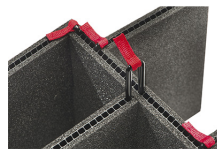

■ Yellow

GEWICHT

Gewicht mit Schaumstoff	5.39 lbs (2.44 kg)
Gewicht ohne Schaumstoff	4.57 lbs (2.07 kg)
Schwimmfähigkeit	41.10 lbs (18.64 kg)

TEMPERATUR

min. Temperatur	0°F (-17.8 °C)
max. Temperatur	140°F (60 °C)

ZUBEHÖR

1485AirFS
3 St. Ersatz-
Schaumstoffeinsätze

1485AirDS
Einteilungssystem

1485TP-KIT
TrekPak Koffer Teiler Kit

1485TPKIT
TrekPak Koffer Teiler Kit

1506TSA
TSA-Verschluss

1500D
Trockenmittel Silikagel

RucPac-Pro-1
RucPac Pro Hardcase
Rucksack-Konvertierung