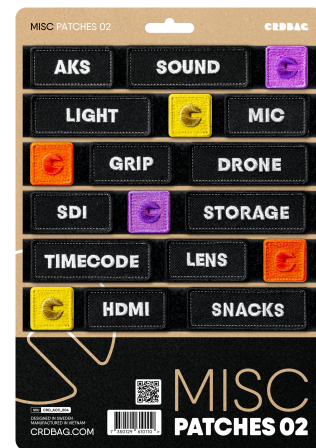

Dieses Set enthält eine Vielzahl beschrifteter Patches zur Optimierung des Workflows durch Farbcodierung und klare Kennzeichnung. Sparen Sie Zeit und behalten Sie den Überblick, um schnellen Zugriff auf benötigte Ausrüstung zu gewährleisten.

Perfekt kompatibel mit dem CRDPOUCH MKII, Fused Mini, Brick und Y-Wrap, sind diese Patches ein unverzichtbarer Bestandteil Ihres Organisationssystems.

Zur Info: Die Patch-Beschriftungen sind auf Englisch.

Patches Dimensionen:

80 x 28 mm (3.15" x 1.10")

55 x 28 mm (2.17" x 1.10")

28 x 28 mm (1.10" x 1.10")

• Enthaltene Patches:

- AKS
- SOUND
- LIGHT
- MIC
- GRIP
- DRONE
- SDI
- STORAGE
- TIMECODE
- LENS
- HDMI
- SNACKS
- 3 x ROSA ICON
- 3 x GRÜN ICON
- 3 x BLAU ICON