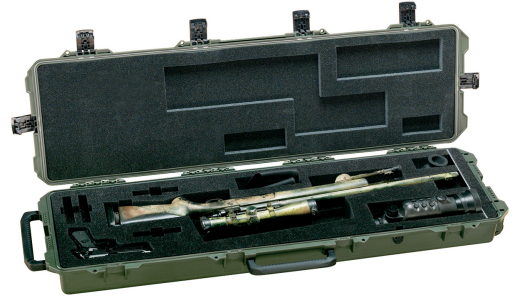

### Waffenbehälter

Gewehrkofter

- Sechs Druck- & Ziehverschlüsse
- Zwei doppelagige, weich zu fassende Handgriffe
- Zwei per Vorhängeschloss abschließbare Schnappschlösser
- Lineare Laufrollen
- Ventil Vortex®
- Starke Scharniere
- stabiles HPX® Harz
- Wasserdicht
- Beschränkte lebenslange Garantie von Peli\*
- \*Die lebenslange Garantie gilt nicht, wo dies gesetzlich unzulässig ist

### GRÖSSE

<b>INNERE</b>	50.50 x 14.00" x 6.00 (128.3 x 35.6 x 15.2 cm)
<b>AUSSEN</b>	53.80 x 16.50" x 6.70 (136.7 x 41.9 x 17 cm)
<b>Deckeltiefe</b>	2.00" (5.1 cm)
<b>Bodentiefe</b>	4.00" (10.2 cm)
<b>Gesamttiefe</b>	6" (15.2 cm)
<b>Innenvolumen</b>	2.45 ft <sup>3</sup> (0.069 m <sup>3</sup> )