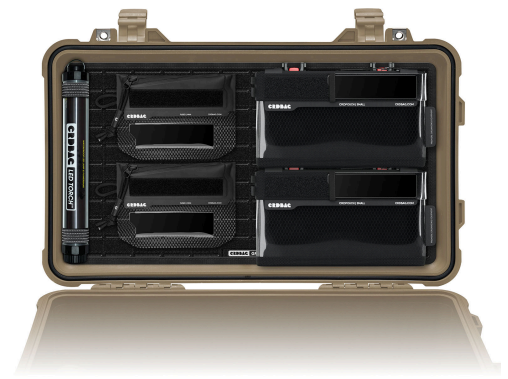

CRD_BUN_062

CRDBÄG

Grid-Lid Kit für Handgepäck

Maximiere das Potenzial deines Handgepäck-Hardcases mit dem Grid-Lid Bundle 01, dem ultimativen Deckel-Organizer für Profis. Durch die Nutzung des oft übersehenen Deckelraums verwandelt dieses Bundle dein Case in eine effiziente, modulare Aufbewahrungslösung, die sich flexibel an deine Bedürfnisse anpasst.

Dieser offene Standard für Deckel-Organizer ist zukunftssicher und ermöglicht eine anpassbare Lösung ohne proprietäre Einschränkungen. Perfekt für Profis in den Bereichen Film, Fotografie und Technik sorgt das Grid-Lid Bundle 01 dafür, dass deine Ausrüstung stets organisiert, zugänglich und sicher bleibt.

Entwickelt für:

Peli: 1510 Protector, 1535 Air, Vault V525

Kompatibel mit:

Peli: 1750 Protector Long Case, 1755 Air, Vault V800

Was ist enthalten?

- 2 x CRDBAG Fused Mini
- 2 x CRDPOUCH Organizer Bag Small
- 2 x Maglock MOLLE 2-Pack
- 1 x Grid-Lid Carry-On
- 1 x LED Taschenlampe
- 1 x Grid-Lid Light Lock

Investiere in das Hard Case Lid Organizer Bundle, um deine Ausrüstung intelligenter und flexibler zu verwalten. Revolutioniere deine Aufbewahrung und halte dein Setup stets einsatzbereit.

- Kompatibel mit beliebten Handgepäcktrolley-Hartschalenkoffern
- GRID-LID-Basis mit MOLLE- und Klettcompatibilität
- CRDPOUCH MKII und Fused Mini Integration
- Maglock MOLLE für schnelles Anbringen/Abnehmen
- Offenes Standardsystem für modulare Erweiterungen
- Inklusive LED-Taschenlampe mit Light Lock für bessere Sichtbarkeit