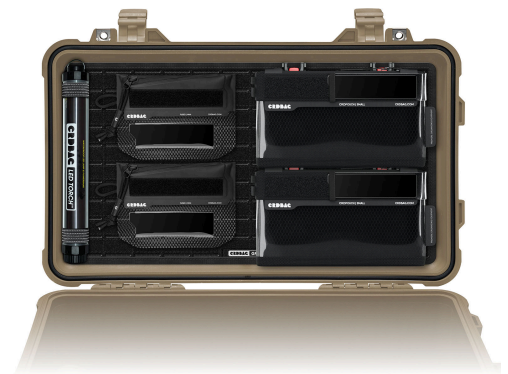

CRD_BUN_062

CRDBÄG

Grid-Lid Kit für Handgepäck

Maximiere das Potenzial deines Handgepäck-Hardcases mit dem Grid-Lid Bundle 01, dem ultimativen Deckel-Organizer für Profis. Durch die Nutzung des oft übersehenen Deckelraums verwandelt dieses Bundle dein Case in eine effiziente, modulare Aufbewahrungslösung, die sich flexibel an deine Bedürfnisse anpasst.

Dieser offene Standard für Deckel-Organizer ist zukunftssicher und ermöglicht eine anpassbare Lösung ohne proprietäre Einschränkungen. Perfekt für Profis in den Bereichen Film, Fotografie und Technik sorgt das Grid-Lid Bundle 01 dafür, dass deine Ausrüstung stets organisiert, zugänglich und sicher bleibt.

Entwickelt für:

Peli: 1510 Protector, 1535 Air, Vault V525

Kompatibel mit:

Peli: 1750 Protector Long Case, 1755 Air, Vault V800

Was ist enthalten?

- 2 x CRDBAG Fused Mini
- 2 x CRDPOUCH Organizer Bag Small
- 2 x Maglock MOLLE 2-Pack
- 1 x Grid-Lid Carry-On
- 1 x LED Taschenlampe
- 1 x Grid-Lid Light Lock

Investiere in das Hard Case Lid Organizer Bundle, um deine Ausrüstung intelligenter und flexibler zu verwalten. Revolutioniere deine Aufbewahrung und halte dein Setup stets einsatzbereit.

- Kompatibel mit beliebten Handgepäcktrolley-Hartschalenkoffern
- GRID-LID-Basis mit MOLLE- und Klettcompatibilität
- CRDPOUCH MKII und Fused Mini Integration
- Maglock MOLLE für schnelles Anbringen/Abnehmen
- Offenes Standardsystem für modulare Erweiterungen
- Inklusive LED-Taschenlampe mit Light Lock für bessere Sichtbarkeit