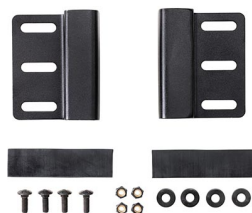

## ZUBEHÖR

---

**1506TSA**  
TSA-Verschluss

**1500D**  
Trockenmittel Silikagel

**LGMT-001V**  
Vault-Case-Dachbefestigung

---