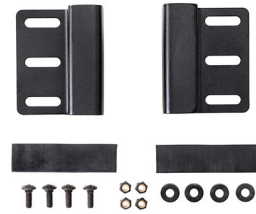

## ZUBEHÖR

---

**1506TSA**  
TSA-Verschluss

**1500D**  
Trockenmittel Silikagel

**LGMT-001V**  
Vault-Case-Dachbefestigung

---