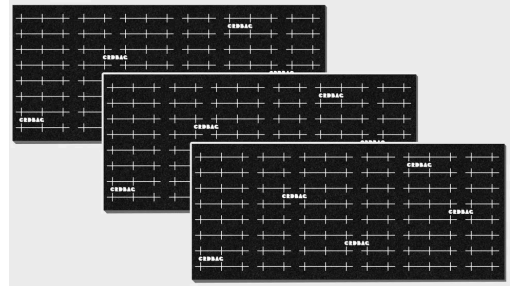

Jede Wand verfügt über eine aufgedruckte Schnitfführung für präzises Zuschneiden und Neukonfiguration - kein Kleber, keine Grenzen.

Füge deinem GITTERTEILUNG-System zusätzliche Flexibilität hinzu. Das Expansion Short Pack enthält 3 kurze Trennwände (300 mm / 11,8 Zoll) und 8 Verbinder, mit denen du Wände in neuen Layouts erweitern, biegen oder fixieren kannst.

Technische Daten:

Material: Verstärkter EVA-Schaum mit lasergeschnittenem Klettstoff und MOLLE/PALS-Kompatibilität

Wandgröße: 300 mm (11,8 Zoll) x 130 mm (5,12 Zoll) x 9 mm (0,35 Zoll)

Verbindungsstückgröße: 120 mm (4,72 Zoll) x 50 mm (1,96 Zoll)

Kompatibilität: GITTERTEILUNG Handgepäck Universal-Kit

Lieferumfang: 3 x Kurze Trennwände, 8 x Verbinder

- Layouts nahtlos von Rand zu Rand erweitern
- Größere oder mehrzonige Konfigurationen erstellen
- Kompatibel mit kurzen und gebogenen Wänden
- Sofortige Neukonfiguration dank Klettsystem

## GRÖSSE

---