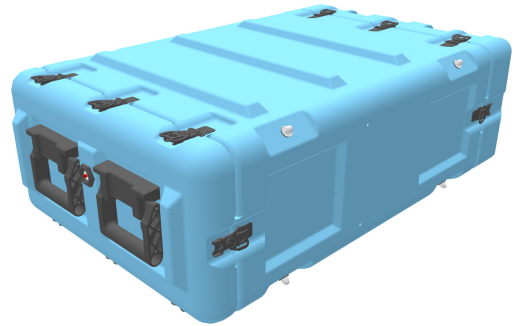

MR4U-40/610/100

Min Mac Rack™

4U

- Hergestellt in Europa
- Ein hochfester Stahlgestellrahmen unterstützt Ausrüstungen von 10 bis 50 kg
- Erfüllt die Anforderungen von Def Stan 81-41 Level J, Mil Standard 810, STANAG 4340 und weiteren europäischen Normen.
- Erfüllt ANSI/EIA-310-C für universelle Rack-Montage-Lochmuster
- 10 verschiedene Modelle, Rahmenhöhen 4-12U in zwei Tiefen, 480 und 610mm

GRÖSSE

AUSSEN	36.02 x 21.85" x 11.22 (91.5 x 55.5 x 28.5 cm)
Rack-Tiefe	24.02" (61 cm)
Deckeltiefe innen	1.77" (4.5 cm)
Deckeltiefe außen	3.15" (8 cm)
Rückseitige Deckeltiefe innen	3.35" (8.5 cm)
Rückseitige Deckeltiefe außen	4.92" (12.5 cm)