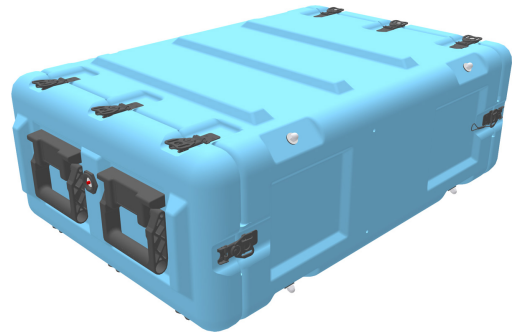

MR4U-40/610/40

Min Mac Rack™

4U

- Hergestellt in Europa
- Ein hochfester Stahlgestellrahmen unterstützt Ausrüstungen von 10 bis 50 kg
- Erfüllt die Anforderungen von Def Stan 81-41 Level J, Mil Standard 810, STANAG 4340 und weiteren europäischen Normen.
- Erfüllt ANSI/EIA-310-C für universelle Rack-Montage-Lochmuster
- 10 verschiedene Modelle, Rahmenhöhen 4-12U in zwei Tiefen, 480 und 610mm

GRÖSSE

AUSSEN	34.25 x 21.85" x 11.22 (87 x 55.5 x 28.5 cm)
Rack-Tiefe	24.02" (61 cm)
Deckeltiefe innen	1.77" (4.5 cm)
Deckeltiefe außen	3.15" (8 cm)
Rückseitige Deckeltiefe innen	1.77" (4.5 cm)
Rückseitige Deckeltiefe außen	3.15" (8 cm)