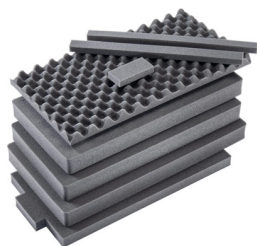

MATERIALEN

Gehäuse	Proprietary Polypropylene Blend
----------------	---------------------------------

Verschluss	ABS
O-Ring Dichtung	EPDM
Ausgleichsschraube	ABS
Ausgleichsventil	Hi-Flow Gore-Tex 3 Micron Hydrophobic Non-Woven

FARBEN

■ Black

GEWICHT

Gewicht mit Schaumstoff	14.67 lbs (6.65 kg)
Gewicht ohne Schaumstoff	12.45 lbs (5.65 kg)
Schwimmfähigkeit	123.70 lbs (56.11 kg)

TEMPERATUR

min. Temperatur	0°F (-17.8 °C)
max. Temperatur	140°F (60 °C)

ZUBEHÖR

1606AirFS

8 St. Ersatz-Schaumstoffeinsätze

AIRHANDL

EZ-Pull Multi-Stage Air Handle

Peli

c/ Provença, 388, Planta 7 • Barcelona, Spain 08025 • Phone: +34 934 674 999
info@peli.com • www.peli.com

Document created on 06-10-26