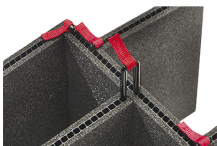

TEMPERATUR

min. Temperatur	-20°F (-28.9 °C)
max. Temperatur	140°F (60 °C)

ZERTIFIZIERUNGEN

IP67

ANDERE

Ausziehbarer Griff	ja
Master Pack	1
Militär	ja

ZUBEHÖR

iM2950-TREK
TrekPak Koffer Teiler Kit

iM2950-FOAM
6 St. Ersatz-Schaumstoffeinsätze

iM2950-DIV
Einteilungssystem

iM-LIDSTAY
Deckelstütze

iM29XX-UTILITYORG
Universal-Einteiler

1506TSA
TSA-Verschluss

1500D
Trockenmittel Silikagel

iM2950-M4-BEZEL-L
Deckel-Lünette (metrisch)