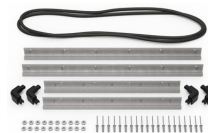

## ZUBEHÖR

**iM27XX-UTILITYORG**  
Universal-Einteiler

**iM2750-FOAM**  
7 St. Ersatz-Schaumstoffeinsätze

**iM-LIDSTAY**  
Deckelstütze

**iM2750-M4-BEZEL**  
Bodenlünette (metrisch)

**iM2750-M4-BEZEL-L**  
Deckel-Lünette (metrisch)