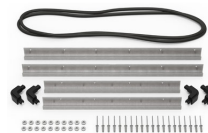

## ZUBEHÖR

**iM27XX-UTILITYORG**  
Universal-Einteiler

**iM2750-FOAM**  
8 St. Ersatz-Schaumstoffeinsätze

**iM-LIDSTAY**  
Deckelstütze

**iM2750-M4-BEZEL**  
Bodenlünette (metrisch)

**iM2750-M4-BEZEL-L**  
Deckel-Lünette (metrisch)