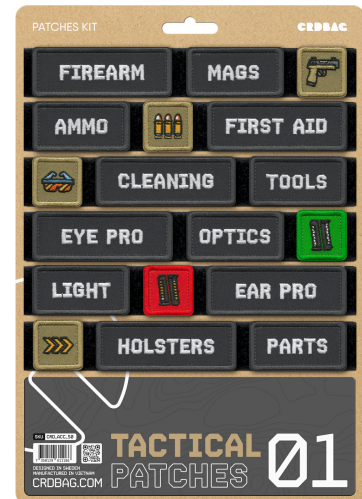

CRD_ACC_050

CRDBÄG

Tactical Pouches 01

Tactical Patches 01 helfen dir dabei, dein Equipment im Feld schnell zu erkennen und besser zu organisieren. Die hochwertigen Stickereien und der sichere Klettverschluss machen sie besonders robust – selbst unter schwierigen Bedingungen.

Dank klarer Beschriftungen und Farbcodes behältst du jederzeit den Überblick und findest deine Ausrüstung schnell wieder. Ob bei Outdoor-Abenteuern, der Jagd oder im taktischen Einsatz – mit diesen Patches läuft alles reibungslos. Sie sind kompatibel mit CRDPOUCH MKII, Fused Mini, Brick und Y-Wrap und eine praktische Ergänzung für jeden, der Wert auf Ordnung legt.

Dimensions:

80 x 28 mm (3.15" x 1.10")

55 x 28 mm (2.17" x 1.10")

28 x 28 mm (1.10" x 1.10")

• Merkmale:

- FIREARM
- MAGS
- GUN ICON
- AMMO
- AMMO ICON
- FIRST AID
- GLASSED ICON
- CLEANING
- TOOLS
- EYE PRO
- OPTICS
- AMMO GREEN ICON
- LIGHT
- AMMO RED ICON
- EAR PRO
- ARROW ICON
- HOLSTERS
- PARTS