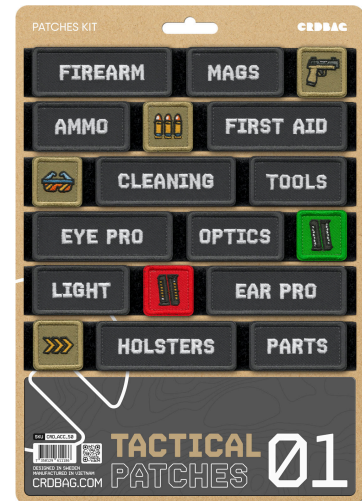

CRD_ACC_050

CRDBÄG

Tactical Pouches 01

Tactical Patches 01 helfen dir dabei, dein Equipment im Feld schnell zu erkennen und besser zu organisieren. Die hochwertigen Stickereien und der sichere Klettverschluss machen sie besonders robust – selbst unter schwierigen Bedingungen.

Dank klarer Beschriftungen und Farbcodes behältst du jederzeit den Überblick und findest deine Ausrüstung schnell wieder. Ob bei Outdoor-Abenteuern, der Jagd oder im taktischen Einsatz – mit diesen Patches läuft alles reibungslos. Sie sind kompatibel mit CRDPOUCH MKII, Fused Mini, Brick und Y-Wrap und eine praktische Ergänzung für jeden, der Wert auf Ordnung legt.

Dimensions:

80 x 28 mm (3.15" x 1.10")

55 x 28 mm (2.17" x 1.10")

28 x 28 mm (1.10" x 1.10")

- Merkmale:
 - FIREARM
 - MAGS
 - GUN ICON
 - AMMO
 - AMMO ICON
 - FIRST AID
 - GLASSED ICON
 - CLEANING
 - TOOLS
 - EYE PRO
 - OPTICS
 - AMMO GREEN ICON
 - LIGHT
 - AMMO RED ICON
 - EAR PRO
 - ARROW ICON
 - HOLSTERS
 - PARTS