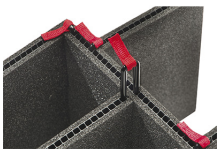

iM2720-FOAM
6 St. Ersatz-Schaumstoffeinsätze

iM-LIDSTAY
Deckelstütze

iM2720-M4-BEZEL
Bodenlünette (metrisch)

iM2720-M4-BEZEL-L
Deckel-Lünette (metrisch)

iM2720-TREK
TrekPak Koffer Teiler Kit

1610TPDIV
Extra TrekPak Dividers