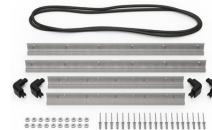

MATERIALEN

Gehäuse	Injection Molded HPX™ high performance resin
Verschluss	Valox - Polybutylene Terephthalate (PBT)
Verschluss (Alt)	Xenoy - Polyester/Polycarbonate blend
O-Ring Dichtung	EPDM
Stifte	Stainless Steel
Stifte (Alt)	Aluminum
Schaumstoff	1.3/1.35 polyester
Ausgleichsschraube	Valox - Polybutylene Terephthalate (PBT)
Ausgleichsschraube (Alt)	Xenoy - Polyester/Polycarbonate blend
Ausgleichsventil	Gortex membrane

FARBEN

■ Black

■ OD Green

■ Yellow

GEWICHT

Gewicht mit Schaumstoff	22.00 lbs (9.98 kg)
Gewicht ohne Schaumstoff	16.80 lbs (7.62 kg)
Schwimmfähigkeit	138.14 lbs (62.66 kg)
Master Pack Weight	24.00 lbs (10.89 kg)

TEMPERATUR

min. Temperatur	-20°F (-28.9 °C)
max. Temperatur	140°F (60 °C)

ZERTIFIZIERUNGEN

IP67

ANDERE

Ausziehbarer Griff	ja
Master Pack	1
Militär	ja

ZUBEHÖR

iM27XX-UTILITYORG
Universal-Einteiler

iM2720-FOAM
6 St. Ersatz-Schaumstoffeinsätze

iM-LIDSTAY
Deckelstütze

iM2720-M4-BEZEL
Bodenlünette (metrisch)

iM2720-M4-BEZEL-L
Deckel-Lünette (metrisch)

iM2720-TREK
TrekPak Koffer Teiler Kit

1610TPDIV
Extra TrekPak Dividers