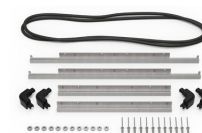

MATERIALEN

Gehäuse	Injection Molded HPX™ high performance resin
Verschluss	Valox - Polybutylene Terephthalate (PBT)
Verschluss (Alt)	Xenoy - Polyester/Polycarbonate blend
O-Ring Dichtung	EPDM
Stifte	Stainless Steel
Stifte (Alt)	Aluminum
Schaumstoff	1.3/1.35 polyester
Ausgleichsschraube	Valox - Polybutylene Terephthalate (PBT)

Ausgleichsschraube (Alt)	Xenoy - Polyester/Polycarbonate blend
Ausgleichsventil	Gortex membrane

FARBEN

 Black	 OD Green
---	--

GEWICHT

Gewicht mit Schaumstoff	14.50 lbs (6.58 kg)
Gewicht ohne Schaumstoff	12.50 lbs (5.67 kg)
Schwimmfähigkeit	101.62 lbs (46.09 kg)
Master Pack Weight	14.50 lbs (6.58 kg)

iM2620-FOAM
6 St. Ersatz-Schaumstoffeinsätze

iM-STRAP-S-VER2
Padded Shoulder Strap

iM-LIDSTAY
Deckelstütze

iM26XX-UTILITYORG
Universal-Einteiler

iM2620-TREK
TrekPak Koffer Teiler Kit

iM2620TPDIV
Extra TrekPak Dividers

1506TSA
TSA-Verschluss

1500D
Trockenmittel Silikagel

iM2620-M4-BEZEL-L
Deckel-Lünette (metrisch)

iM2620-M4-BEZEL
Bodenl nette (metrisch)

IM2620TPDIV
Extra TrekPak Dividers

Peli

c/ Proven a, 388, Planta 7 • Barcelona, Spain 08025 • Phone: +34 934 674 999