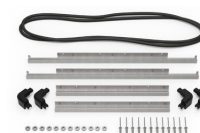

MATERIALEN

Gehäuse	Injection Molded HPX™ high performance resin
Verschluss	Valox - Polybutylene Terephthalate (PBT)
Verschluss (Alt)	Xenoy - Polyester/Polycarbonate blend
O-Ring Dichtung	EPDM
Stifte	Stainless Steel
Stifte (Alt)	Aluminum
Schaumstoff	1.3/1.35 polyester
Ausgleichsschraube	Valox - Polybutylene Terephthalate (PBT)

iM2620-FOAM
6 St. Ersatz-Schaumstoffeinsätze

iM-STRAP-S-VER2
Padded Shoulder Strap

iM-LIDSTAY
Deckelstütze

iM26XX-UTILITYORG
Universal-Einteiler

iM2620-TREK
TrekPak Koffer Teiler Kit

iM2620TPDIV
Extra TrekPak Dividers

1506TSA
TSA-Verschluss

1500D
Trockenmittel Silikagel

iM2620-M4-BEZEL-L
Deckel-Lünette (metrisch)

iM2620-M4-BEZEL
Bodenlünette (metrisch)

iM2620TPDIV
Extra TrekPak Dividers

Peli

c/ Provença, 388, Planta 7 • Barcelona, Spain 08025 • Phone: +34 934 674 999