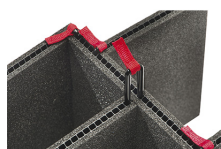

iM2620-FOAM
6 St. Ersatz-Schaumstoffeinsätze

iM-STRAP-S-VER2
Padded Shoulder Strap

iM-LIDSTAY
Deckelstütze

iM26XX-UTILITYORG
Universal-Einteiler

iM2620-TREK
TrekPak Koffer Teiler Kit

iM2620TPDIV
Extra TrekPak Dividers

1506TSA
TSA-Verschluss

1500D
Trockenmittel Silikagel

iM2620-M4-BEZEL-L
Deckel-Lünette (metrisch)

iM2620-M4-BEZEL
Bodenl nette (metrisch)

IM2620TPDIV
Extra TrekPak Dividers

Peli

c/ Proven a, 388, Planta 7 • Barcelona, Spain 08025 • Phone: +34 934 674 999