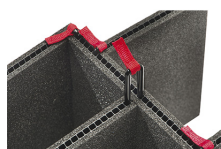

iM2620-FOAM
6 St. Ersatz-Schaumstoffeinsätze

iM-STRAP-S-VER2
Padded Shoulder Strap

iM-LIDSTAY
Deckelstütze

iM26XX-UTILITYORG
Universal-Einteiler

iM2620-TREK
TrekPak Koffer Teiler Kit

iM2620TPDIV
Extra TrekPak Dividers

1506TSA
TSA-Verschluss

1500D
Trockenmittel Silikagel

iM2620-M4-BEZEL-L
Deckel-Lünette (metrisch)

iM2620-M4-BEZEL
Bodenlünette (metrisch)

iM2620TPDIV
Extra TrekPak Dividers

Peli

c/ Provença, 388, Planta 7 • Barcelona, Spain 08025 • Phone: +34 934 674 999