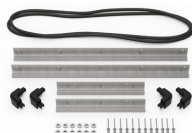

iM2500-MBEZ-B
Bodenlunette (metrisch)