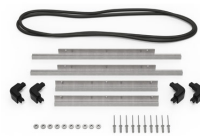

MATERIALEN

Gehäuse	Injection Molded HPX™ high performance resin
Verschluss	Valox - Polybutylene Terephthalate (PBT)
Verschluss (Alt)	Xenoy - Polyester/Polycarbonate blend
O-Ring Dichtung	EPDM
Stifte	Stainless Steel
Stifte (Alt)	Aluminum
Schaumstoff	1.3/1.35 polyester
Ausgleichsschraube	Valox - Polybutylene Terephthalate (PBT)

iM2450-FOAM
5 St. Ersatz-Schaumstoffeinsätze

iM-STRAP-S-VER2
Padded Shoulder Strap

iM-LIDSTAY
Deckelstütze

iM24XX-LIDORG
Deckeleinteiler

iM2450-TREK
TrekPak Koffer Teiler Kit

1506TSA
TSA-Verschluss

1500D
Trockenmittel Silikagel