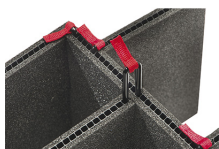

iM2450-FOAM
5 St. Ersatz-Schaumstoffeinsätze

iM-STRAP-S-VER2
Padded Shoulder Strap

iM-LIDSTAY
Deckelstütze

iM24XX-LIDORG
Deckeleinteiler

iM2450-TREK
TrekPak Koffer Teiler Kit

1506TSA
TSA-Verschluss

1500D
Trockenmittel Silikagel