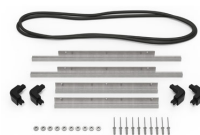

MATERIALEN

Gehäuse	Injection Molded HPX™ high performance resin
Verschluss	Valox - Polybutylene Terephthalate (PBT)
Verschluss (Alt)	Xenoy - Polyester/Polycarbonate blend
O-Ring Dichtung	EPDM
Stifte	Stainless Steel
Stifte (Alt)	Aluminum
Schaumstoff	1.3/1.35 polyester
Ausgleichsschraube	Valox - Polybutylene Terephthalate (PBT)

iM2450-FOAM
5 St. Ersatz-Schaumstoffeinsätze

iM-STRAP-S-VER2
Padded Shoulder Strap

iM-LIDSTAY
Deckelstütze

iM24XX-LIDORG
Deckeleinteiler

iM2450-TREK
TrekPak Koffer Teiler Kit

1506TSA
TSA-Verschluss

1500D
Trockenmittel Silikagel

iM2450-M4-BEZEL-L
Deckel-Lünette (metrisch)

iM2450-MBEZ-B
Bodenlünette (metrisch)

Peli

c/ Provença, 388, Planta 7 • Barcelona, Spain 08025 • Phone: +34 934 674 999

info@peli.com • www.peli.com

Document created on 04-03-25