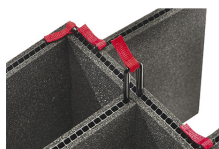

iM24XX-LIDORG
Deckeleinteiler

iM2400-FOAM
4 St. Ersatz-Schaumstoffeinsätze

iM2400-DIV
Einteilungssystem

iM-STRAP-S-VER2
Padded Shoulder Strap

iM-LIDSTAY
Deckelstütze

iM2400-TREK
TrekPak Koffer Teiler Kit

1506TSA
TSA-Verschluss