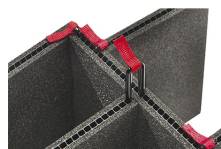

iM2400-FOAM
4 St. Ersatz-Schaumstoffeinsätze

iM2400-DIV
Einteilungssystem

iM-STRAP-S-VER2
Padded Shoulder Strap

iM-LIDSTAY
Deckelstütze

iM2400-TREK
TrekPak Koffer Teiler Kit

1506TSA
TSA-Verschluss

1500D
Trockenmittel Silikagel