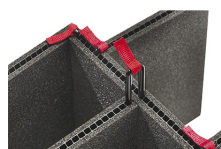

## ZUBEHÖR

**iM24XX-PHOTO**  
Photography Pallet

**iM24XX-LIDORG**  
Deckeleinteiler

**iM2400-FOAM**  
4 St. Ersatz-Schaumstoffeinsätze

**iM2400-DIV**  
Einteilungssystem

**iM-STRAP-S-VER2**  
Padded Shoulder Strap

**iM-LIDSTAY**  
Deckelstütze

**iM2400-TREK**  
TrekPak Koffer Teiler Kit

**1506TSA**  
TSA-Verschluss

**1500D**  
Trockenmittel Silikagel

**iM2400-M4-BEZEL-L**  
Deckel-Lünette (metrisch)

**iM2400-MBEZ-B**  
Bodenlunette (metrisch)