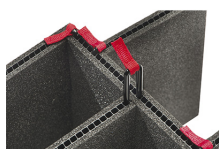

IM24XX-LIDORG
Deckeleinteiler

IM2400-FOAM
4 St. Ersatz-Schaumstoffeinsätze

IM2400-DIV
Einteilungssystem

IM-STRAP-S-VER2
Padded Shoulder Strap

IM-LIDSTAY
Deckelstütze

IM2400-TREK
TrekPak Koffer Teiler Kit

1506TSA
TSA-Verschluss

1500D
Trockenmittel Silikagel

IM2400-M4-BEZEL-L
Deckel-Lünnette (metrisch)

iM2400-MBEZ-B
Bodenl nette (metrisch)

iM2400TPDIV
Extra TrekPak Dividers

Peli

c/ Proven a, 388, Planta 7 • Barcelona, Spain 08025 • Phone: +34 934 674 999