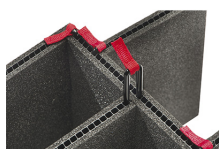

IM24XX-LIDORG
Deckeleinteiler

IM2400-FOAM
4 St. Ersatz-Schaumstoffeinsätze

IM2400-DIV
Einteilungssystem

IM-STRAP-S-VER2
Padded Shoulder Strap

IM-LIDSTAY
Deckelstütze

IM2400-TREK
TrekPak Koffer Teiler Kit

1506TSA
TSA-Verschluss

1500D
Trockenmittel Silikagel

IM2400-M4-BEZEL-L
Deckel-Lünnette (metrisch)

iM2400-MBEZ-B
Bodenlunette (metrisch)

iM2400TPDIV
Extra TrekPak Dividers

Peli

c/ Provença, 388, Planta 7 • Barcelona, Spain 08025 • Phone: +34 934 674 999
info@peli.com • www.peli.com