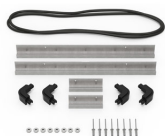

MATERIALEN

Gehäuse	Injection Molded HPX™ high performance resin
Verschluss	Valox - Polybutylene Terephthalate (PBT)
Verschluss (Alt)	Xenoy - Polyester/Polycarbonate blend
O-Ring Dichtung	EPDM
Stifte	Stainless Steel
Stifte (Alt)	Aluminum
Schaumstoff	1.3/1.35 polyester
Ausgleichsschraube	Valox - Polybutylene Terephthalate (PBT)

iM2306-DIV
Einteilungssystem

iM-STRAP-S-VER2
Padded Shoulder Strap

iM-LIDSTAY
Deckelstütze

iM2306-M4-BEZEL-L
Deckel-Lünette (metrisch)

iM2306-MBEZ-B
Bodenlünnette (metrisch)

1506TSA
TSA-Verschluss

1500D
Trockenmittel Silikagel