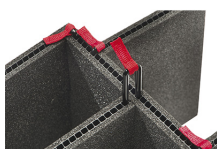

iM2200-DIV
Einteilungssystem

iM-STRAP-S-VER2
Padded Shoulder Strap

iM-LIDSTAY
Deckelstütze

iM2200-M4-BEZEL-L
Deckel-Lünette (metrisch)

iM2200-MBEZ-B
Bodenlünnette (metrisch)

iM2200-TREK
TrekPak Koffer Teiler Kit